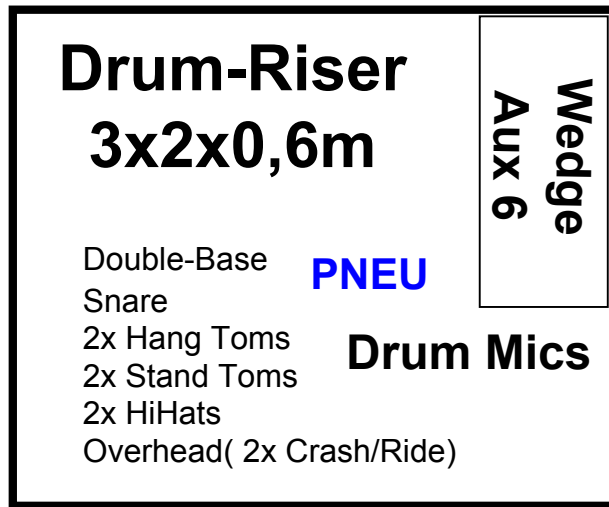

DI Key-L
DI Key-R
4x 230V

Stageplot Powerlord

Contact: angel@powerlord.de
Emergency Contact: +49(0)174 9311635